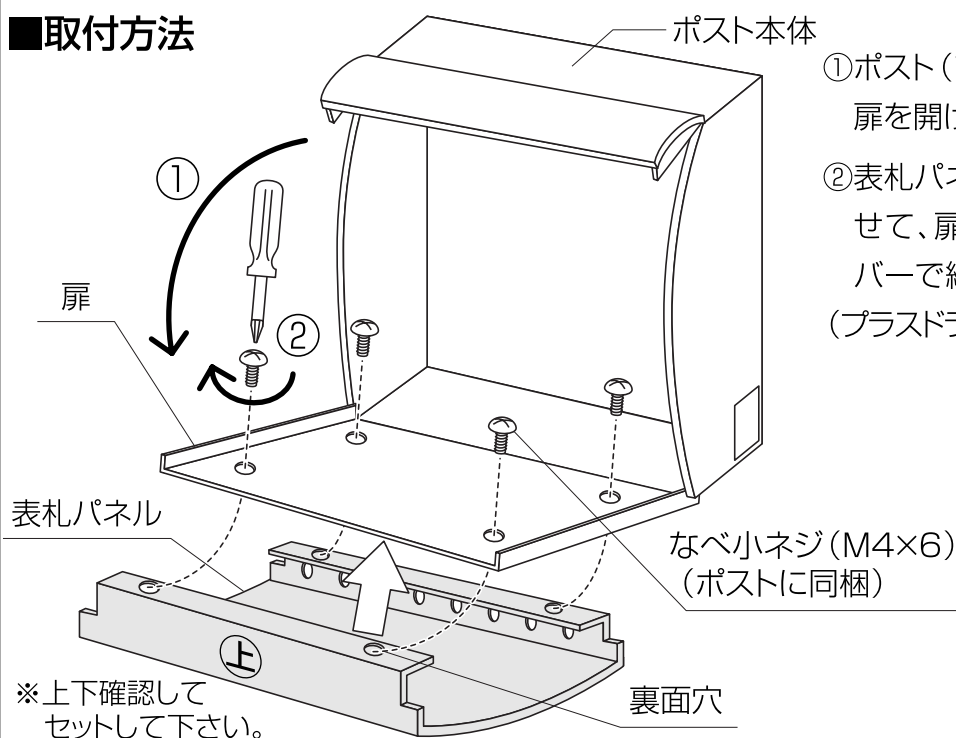

- 本体の壁取り付けは専門の工事業者へご依頼願います。
- 本製品は、パナソニックサインポスト フェイスラウンドタイプ専用の表札パネルです。
- 工事店様へ：工事終了後、この取扱説明書はお客様に必ずお渡しください。

警告

- 事故や故障の原因になりますので、むやみな改造及び仕様変更はしないでください。
- ケガや事故の原因になりますので、製品を故障・変形したままでの使用はしないでください。

注意

- パネル本体に重いものを載せたり、寄りかかったり、ぶら下がらないでください。
(事故や故障の原因となります。)
- パネル本体に強い衝撃を与えないでください。(事故や故障の原因となります。)
- 火気を近づけないでください。(火災や故障の原因となります。)
- 強風雨の時は内部に水が入るときがありますので、はやめにおふきとりください。
- 直射日光で本体が高温になることがありますので、ご注意ください。
- 取付工事には保護用手袋を着用して作業してください。

取付方法

- ①ポスト(フェイスラウンドタイプ)本体の扉を開ける。
- ②表札パネル裏面の穴と扉穴の位置を合わせて、扉内側よりネジにて、プラスドライバーで締め付ける。
(プラスドライバーは付属されておりません。)

お手入れ方法 (長くご利用いただくためにお手入れをお願いいたします)

- 普段のお手入れは、湿らした布でお拭きください。
- 汚れがひどい場合は、中性洗剤をご使用ください。
- シンナー等のご使用は、絶対にお止めください。