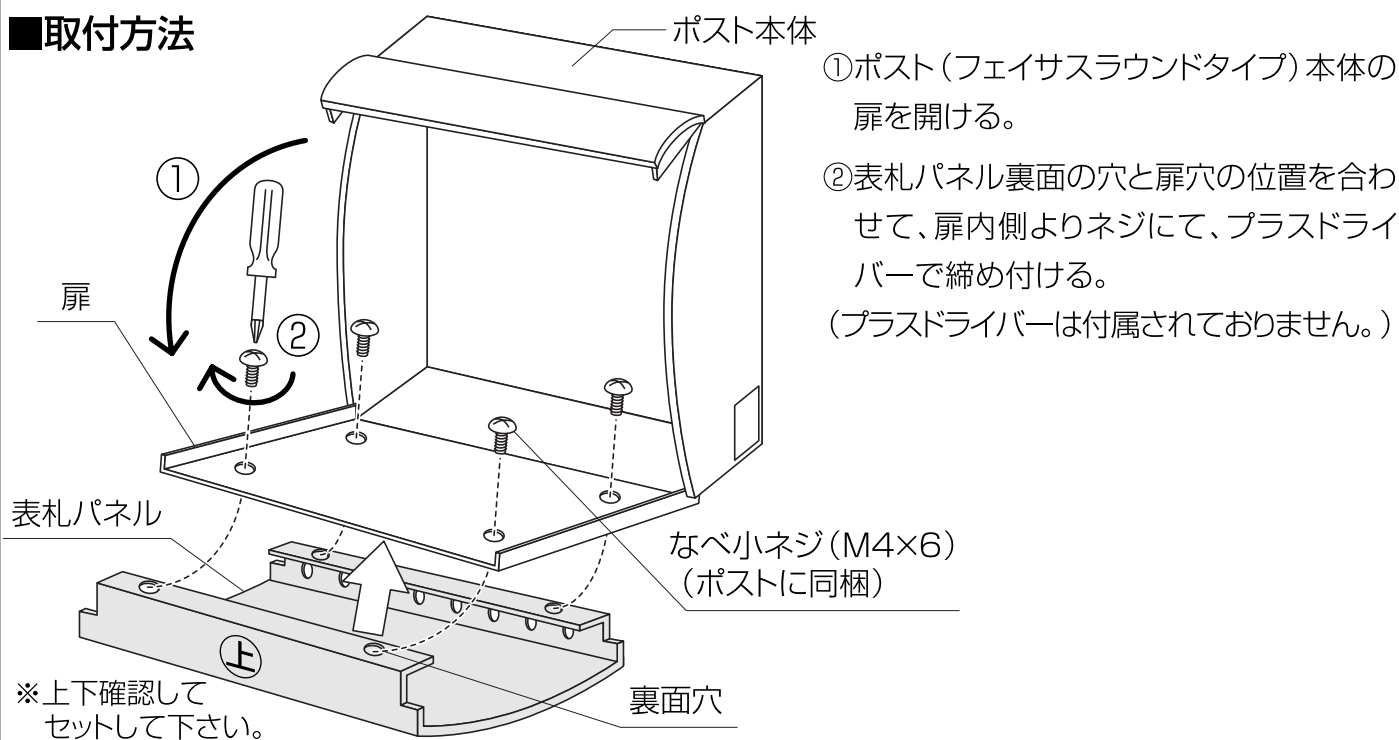

フェイスラウンドタイプ専用表札パネル 取扱・施工説明書

この度は、丸三タカギ製品をお買い上げいただきましてありがとうございます。
取付前及び使用前にはこの説明書をよくご覧の上、正しくご使用ください。

- ●本体の壁取り付けは専門の工事業者へご依頼願います。
- ●本製品は、パナソニックサインポスト フェイスラウンドタイプ専用の表札パネルです。
- ●工事店様へ：工事終了後、この取扱説明書はお客様に必ずお渡しください。

警告

- 事故や故障の原因になりますので、むやみな改造及び仕様変更はしないでください。
- ケガや事故の原因になりますので、製品を故障・変形したままでの使用はしないでください。

注意

- パネル本体に重いものを載せたり、寄りかかったり、ぶら下がらないでください。
  (事故や故障の原因となります。)
- パネル本体に強い衝撃を与えないでください。(事故や故障の原因となります。)
- 火気を近づけないでください。(火災や故障の原因となります。)
- 強風雨の時は内部に水が入るときがありますので、はやめにおふきとりください。
- 直射日光で本体が高温になることがありますので、ご注意ください。
- 取付工事には保護用手袋を着用して作業してください。

取付方法

お手入れ方法 (長くご利用いただくためにお手入れをお願いいたします)

- 普段のお手入れは、湿らした布でお拭きください。
- 汚れがひどい場合は、中性洗剤をご使用ください。
- シンナー等のご使用は、絶対にお止めください。

お問い合わせ・ご意見は下記へご連絡ください。