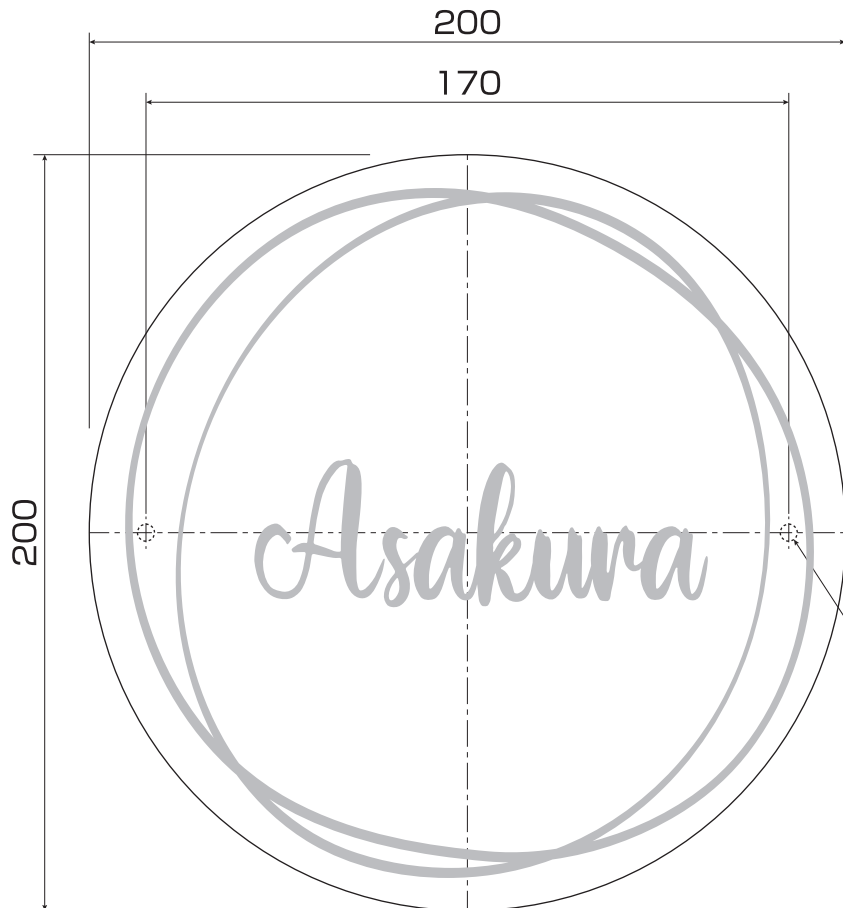

符号	部品名	材質	色調/仕上げ	サイズ	備考
①	本体	ガラスアクリル	φ4.5貫通穴2ヶ所/ピッチ170/磨き有り	φ200×T8	
②	ポイントビスキャップ SCP-AA027	SUSHL		φ10×L7	
③	ポイントネジ	ステンレス		M4×L10	
④	全ネジスペーサー	ステンレス		φ10×M4×L10	
⑤	寸切ボルト			M4×30	

■印字方法  
デザイン・文字  
表からドライエッチング

■付属品  
M4×30mm寸切ボルト

■デザイン

■デザインカラー