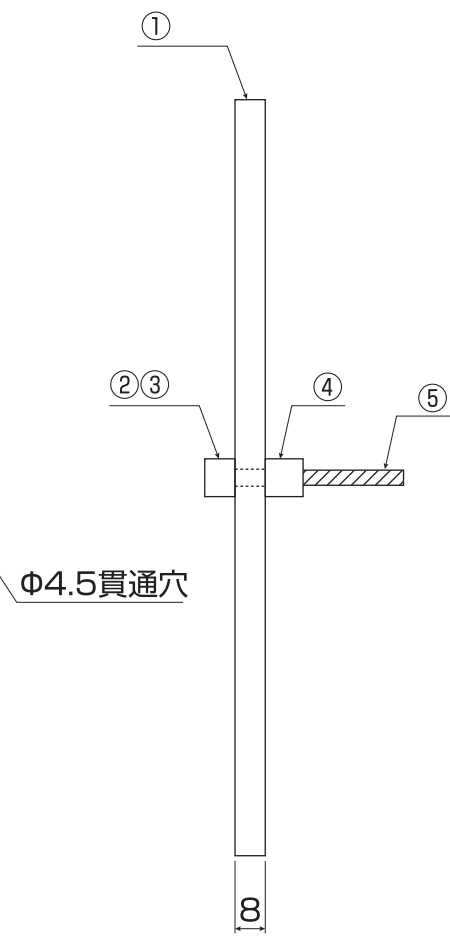

符号	部品名	材質	色調/仕上げ	サイズ	備考
①	本体	ガラスアクリル	φ4.5貫通穴2ヶ所/ピッチ170/磨き有り	φ200×T8	
②	ポイントビスキャップ SCP-AA027	SUSHL		φ10×L7	
③	ポイントネジ	ステンレス		M4×L10	
④	全ネジスペーサー	ステンレス		φ10×M4×L10	
⑤	寸切ボルト			M4×30	

■印字方法  
デザイン・文字  
表からドライエッチング

■付属品  
M4×30mm寸切ボルト

■デザイン

■デザインカラー