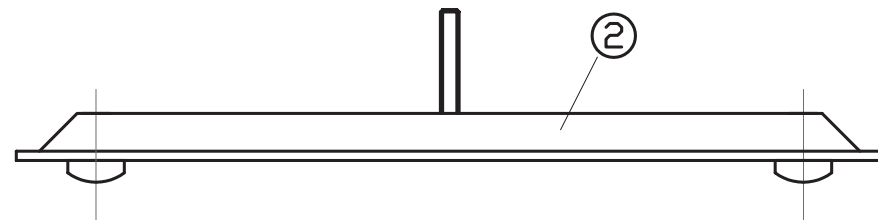

符号	部品名	材質	サイズ	色調/仕上げ	数量	備考
①	本体プレート	SUS304 2B	約180×123×t2	イグツガカラーorベージュカラー	1	
②	裏面アクリル	黒アクリル	174×114×t8	—	1	
③	マイナ丸小ネジ	SUS	M6×10	真鍮風塗装	4	
④	寸切りボルト [付属品]	SUS	M4×30		1	

[特記事項]

- *商品構造上マイナの向きが必ずしも横方向にならない場合があります。
- *専用色(アソビカラー)以外の場合も真鍮風塗装になります。

■付属品 寸切りボルト M4×30 1本

上面図

正面図

A-A断面図

背面図