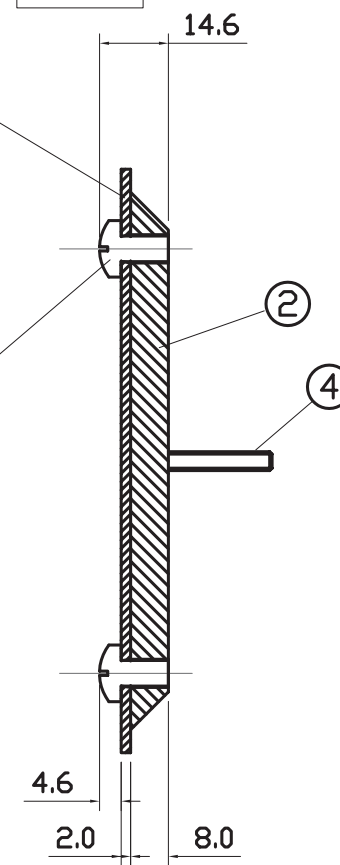

符号	部品名	材質	サイズ	色調/仕上げ	数量	備考
①	本体プレート	SUS304 2B	約180×123×t2	イグツガカラーorベージュカラー	1	
②	裏面アクリル	黒アクリル	174×114×t8	—	1	
③	マイナ丸小ネジ	SUS	M6×10	真鍮風塗装	4	
④	寸切りボルト [付属品]	SUS	M4×30		1	

[特記事項]

- *商品構造上マイナの向きが必ずしも横方向にならない場合があります。
- *専用色(アソビカラー)以外の場合も真鍮風塗装になります。

■付属品 寸切りボルト M4×30 1本

上面図

正面図

A-A断面図

背面図