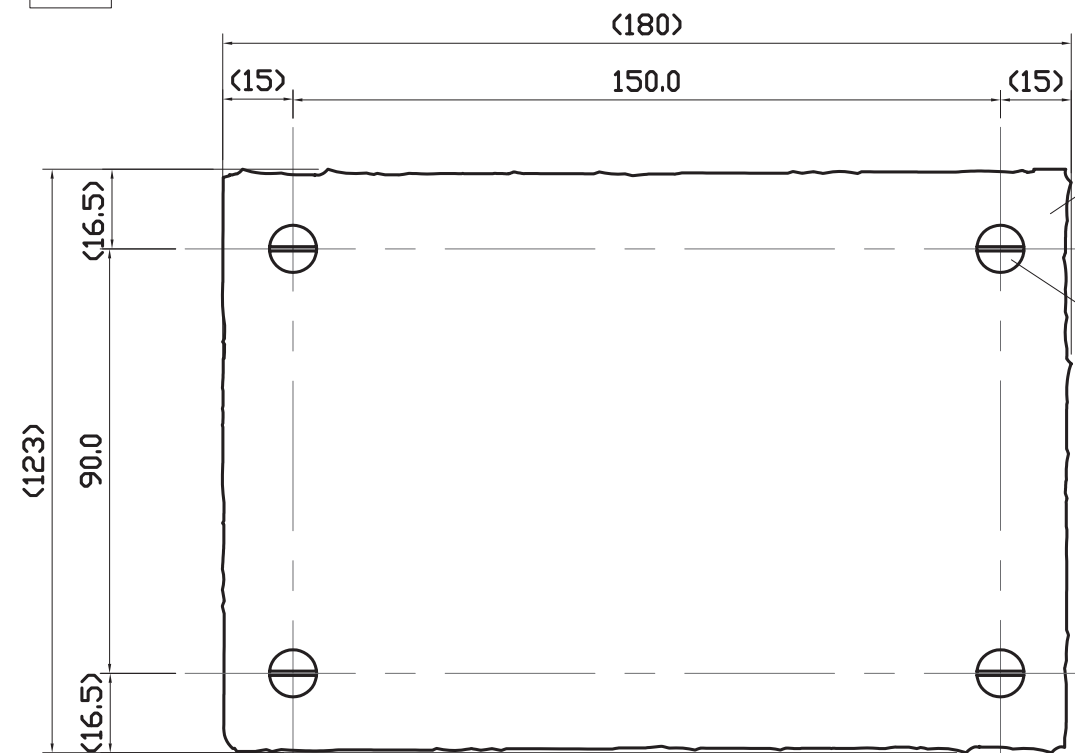

符号	部品名	材質	サイズ	色調/仕上げ	数量	備考
①	本体プレート	SUS304 2B	約180×123×t2	イグツガカラーorベージュカラー	1	
②	裏面アクリル	黒アクリル	174×114×t8	—	1	
③	マイナ丸小ネジ	SUS	M6×10	真鍮風塗装	4	
④	寸切りボルト [付属品]	SUS	M4×30		1	

[特記事項]

- *商品構造上マイナの向きが必ずしも横方向にならない場合があります。
- *専用色(アソビカラー)以外の場合も真鍮風塗装になります。

■付属品 寸切りボルト M4×30 1本

上面図

正面図

A-A断面図

背面図